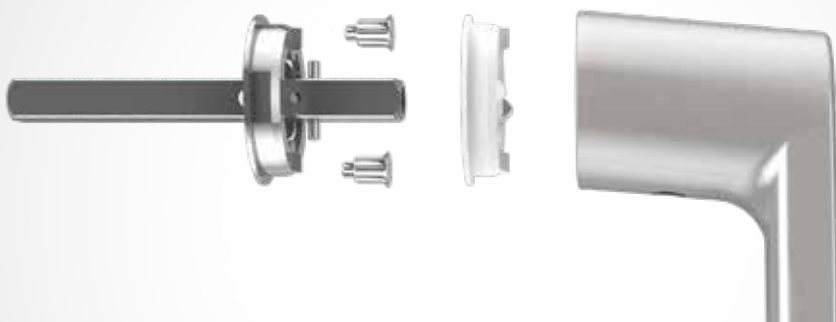

## MINIMALE ED ELEGANTE

Senza basetta e in diversi design

Asia  
04153

Kora  
04154

Prima  
04155

Aria  
04156

## DOPPIA

ideale per porte balcone scorrevoli

Asia  
04395  
04399 APEX

Kora  
04396

Prima  
04397

Aria  
04398

## APEX

ideale per aperture battente esterno (side-hung)

Asia  
04164